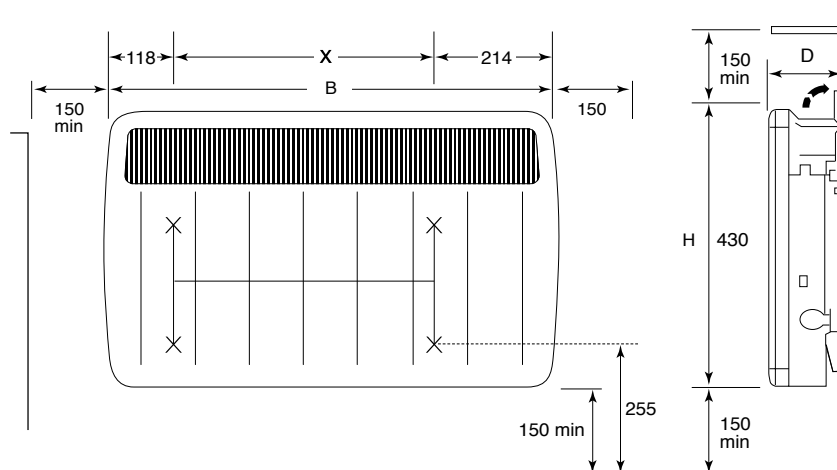

PLX-E CONVECTOREN

Oerdegelijke, stevige convectoren voor plaatsing in bijvoorbeeld slaapkamers, hobbyruimte of semi permanente accommodaties zoals kantoorunits. De convector zorgt met de infrarood straling komend van de frontzijde en de convectiewarmte van de lucht voor een snelle opwarming van elk vertrek.

De PLX-E serie is in een reeks van verschillende vermogens verkrijgbaar en kan eenvoudig en snel met het standaard bijgeleverde H-frame als stand-alone convector worden gemonteerd.

DE BELANGRIJKSTE KENMERKEN OP EEN RIJ

- Het onder een hoek geplaatste front-uitblaasrooster zorgt voor een efficiënte circulatie van warme lucht.
- Intuïtieve digitale bedieningsunit met blacklight en desgewenst audio feedback.
- Ingebouwde open raam/deur detectie (eventueel via de programmering te blokkeren).
- Uitgebreide dag-week timer programma's.
- Child-lock toetsen beveiliging en 4-cijferige pincode voor programma-beveiliging.
- Vorstbeveiliging en beveiligd tegen oververhitting (thermische cut-out met automatische reset functie).
- De zeer nauwkeurige thermostaat zorgt ervoor dat er weinig en lage temperatuur schommelingen zijn.
- Voorzien van ca. 1m aansluitsnoer met haakse euro stekker (de 3000W uitvoering is echter zonder stekker).
- Geschikt voor badkamer omgevingen (IPX4: zone 2 en 3) en met Klasse 1.
- Duurzame epoxy polyester poeder coatend stalen behuizing in de kleur wit (RAL 9016).

Model	Art.nr.	Vermogen (W)	Afmetingen HxBxD (mm)	Gewicht (kg)
PLX 050 E	D1007020	500	430 x 450 x 108	4,6
PLX 075 E	D1007030	750	430 x 620 x 108	5,9
PLX 100 E	D1007040	1000	430 x 620 x 108	5,9
PLX 150 E	D1007050	1500	430 x 690 x 108	6,1
PLX 200 E	D1007060	2000	430 x 860 x 108	7,8
PLX 300 E	D1007070	3000	430 x 860 x 143	8,7