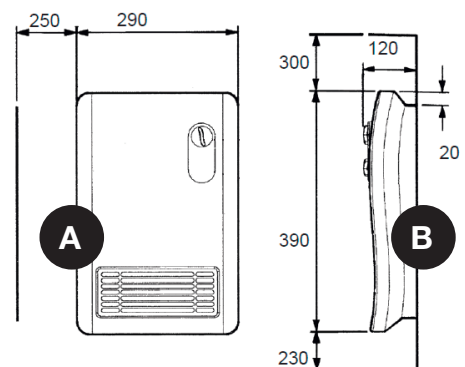

TECHNISCHE DETAILS

Bediening	Tijdschakelaar voor maximaal 30 minuten
Constructie	Eenvoudig schoon te houden plastic buitenwerk met epoxy-polyester gepoedercoate afdekkap
Warmtebron	Convectieverwarmingselement
Installatie	Simpeel te installeren dankzij meegeleverde muurbeugel
Beveiliging	<ul style="list-style-type: none"> • Thermische uitschakeling. • Elektrisch te resetten • Bescherming tegen oververhitting
IP-classificatie	IP24
Electrische voeding	1 meter kabel met rechte eurostekker 1/N/PE ~230-240 V, 50Hz Class I, geaard
Kleur	Traffic White (RAL 9016)

AFMETINGEN

Model	EF10/20S
Art.nr.	D1007010
Warmte-output (kW)	2,00
Hoogte (mm)	390
Breedte A (mm)	290
Diepte B (mm)	120

GARANTIE EN CERTIFICATEN

Certificaten	CE
Garantie	2 jaar
Land van oorsprong	Ierland
Fabrikant	Glen Dimplex Heating & Ventilation Ireland