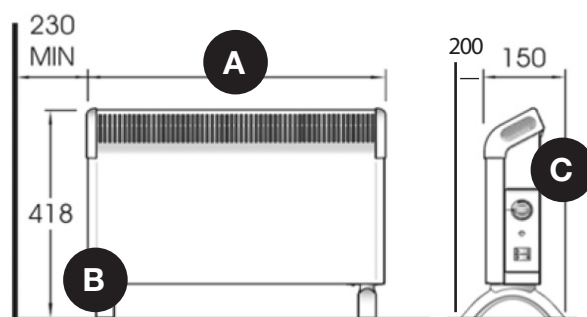

### TECHNISCHE DETAILS

<b>Bediening</b>	<ul style="list-style-type: none"> <li>• Mechanische thermostaat</li> <li>• Aan/uit schakelaar</li> <li>• Standen schakelaar</li> </ul>
<b>Constructie</b>	Duurzame epoxy-polyester gepoedercoate plaatstalen behuizing met speciaal vorm gegeven top rooster
<b>Beveiliging</b>	<ul style="list-style-type: none"> <li>• Thermische cut-out met elektrische reset.</li> <li>• Oververhitting beveiliging</li> <li>• IP20 // IPX0</li> </ul>
<b>Bekabeling</b>	<ul style="list-style-type: none"> <li>• Voorzien van 1,3 meter snoer met euro stekker (1/N/PE~230-240V, 50Hz)</li> <li>• Klasse I met aarde</li> </ul>
<b>Beveiliging</b>	<ul style="list-style-type: none"> <li>• Thermische uitschakeling. Elektrisch te resetten</li> <li>• Bescherming tegen oververhitting</li> </ul>
<b>Kleur</b>	Metalen delen: Ral 9016 (traffic white) Kunststofdelen: Antraciet grijs
<b>Plaatsing</b>	Wordt standaard geleverd met alleen voetsteunen

### AFMETINGEN

<b>Productcode</b>	DX422T
<b>Artikel nummer</b>	D1007110
<b>EAN</b>	4015627371507
<b>Output</b>	2000 W
<b>Breedte (A)</b>	575mm
<b>Hoogte incl. vloersteunen (B)</b>	418mm
<b>Diepte incl. vloersteunen (C)</b>	200mm
<b>Gewicht (netto)</b>	4,1 kg