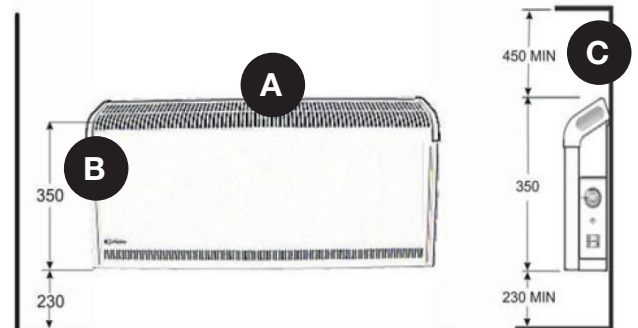

WAND CONVECTOREN

Wandconvector met uitgebreide elektronische bediening.
 Ideaal voor hobbyruimtes, garages en kantoorunits.

Features

- Vermogen 2000W of 3000W
- Geschikt voor wandmontage
- Uitgebreide intelligente zeven-dagen-timer
- Voorzien van vorst - en oververhitting beveiliging
- Speciaal vormgegeven rooster voor optimale warmte circulatie
- Voldoet aan Eco-design LOT20 (ERP directive)

TECHNISCHE DETAILS

Bediening	<ul style="list-style-type: none"> • Digitale bediening met elektronische thermostaat • 7 dagen programmeerbaar o.a. gebruikstijd, automatisch of handbediening • Voorzien van adaptive start
Constructie	Duurzame epoxy-polyester gepoedercoate plaatstalen behuizing met speciaal vorm gegeven top rooster
Plaatsing	Inclusief metalen H-frame voor snelle montage op de wand
Veiligheid	<ul style="list-style-type: none"> • Thermische cut-out met elektrische reset. • Oververhitting beveiliging • IP20 // IPX0
Bekabeling	<ul style="list-style-type: none"> • Voorzien van 1,3 meter snoer met euro stekker (1/N/PE~230-240V, 50Hz) • Klasse I met aarde
Kleur	Metalen delen: Ral 9016 (traffic white) Kunststofdelen: Antraciet grijs
Plaatsing	Wordt standaard geleverd met beugels

AFMETINGEN

Productcode	DX420 E	DX430 E
Artikel nummer	D1007090	D1007100
EAN	4015627376557	4015627376571
Output	2000 Watt	3000 Watt
Breedte (A)	575mm	695mm
Hoogte (B)	350mm	350mm
Diepte (C)	124mm	124mm
Gewicht (netto)	4,1 kg	4,8 kg